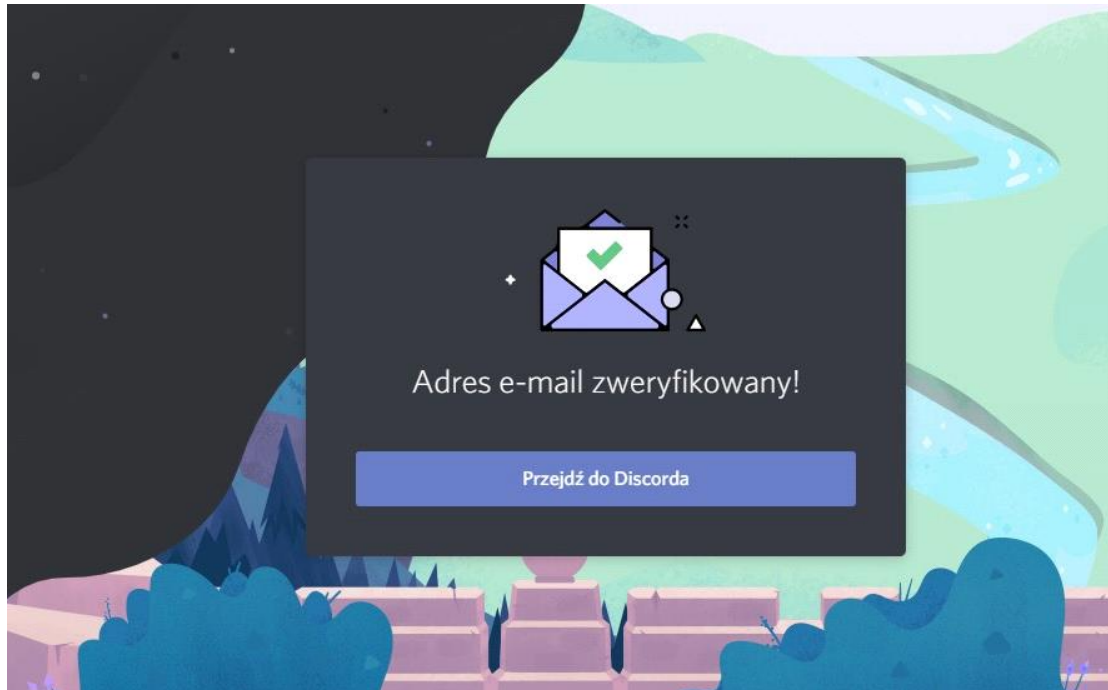

Zweryfikuj adres e-mailowy dla Discorda

Discord
do: Ja

dzisiaj, 14:48

Obrazki nie są wyświetlane [Ukryj obrazki](#) | [Zawsze pokazuj obrazki od Discord](#)

Witaj, Paweł Kapera!

Dziękujemy za zarejestrowanie konta na Discordzie! Zanim zaczniemy, musimy potwierdzić, że to Ty. Kliknij poniżej, aby zweryfikować swój adres e-mail:

[Potwierdź e-mail](#)

Potrzebujesz pomocy? Skontaktuj się z naszym zespołem wsparcia lub napisz do nas na Twitterze [@discordapp](#).
Chcesz przesłać nam swoją opinię? Daj nam znać, co myślisz na naszej stronie z opiniami.

po poprawnej weryfikacji przechodzimy do aplikacji