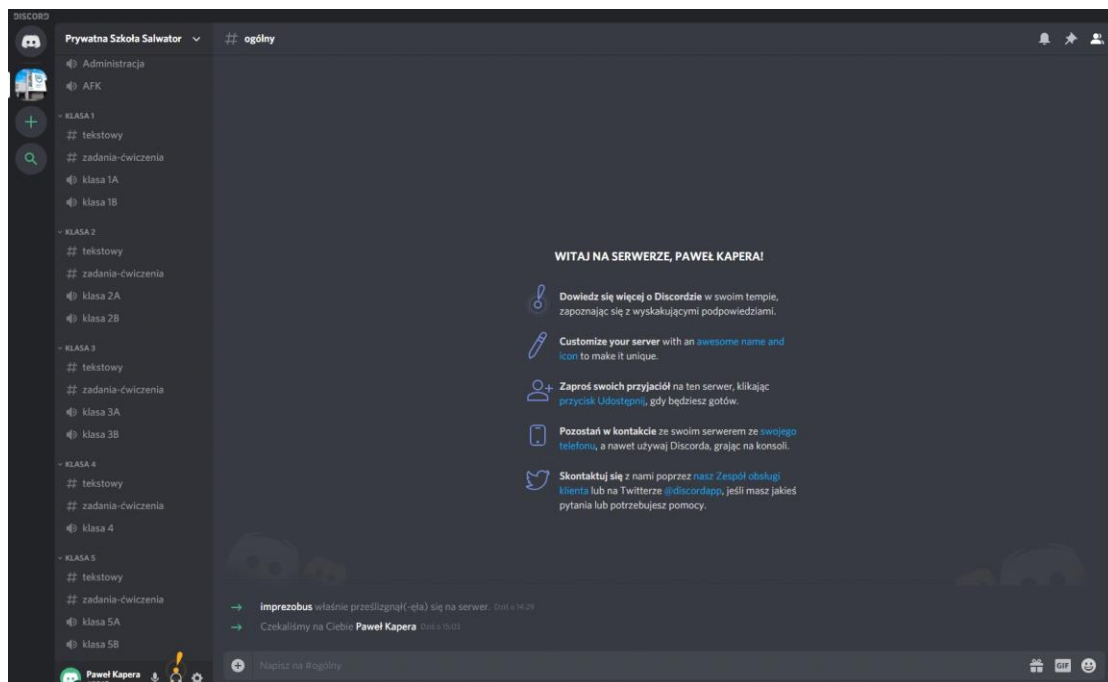

uczniowie wchodzą a kanał głosowy swojej klasy i tam przebywają cały czas w trakcie odbywania zajęć nauczyciele będą dołączać do wybranych klas aby prowadzić zajęcia głosowe z dziećmi