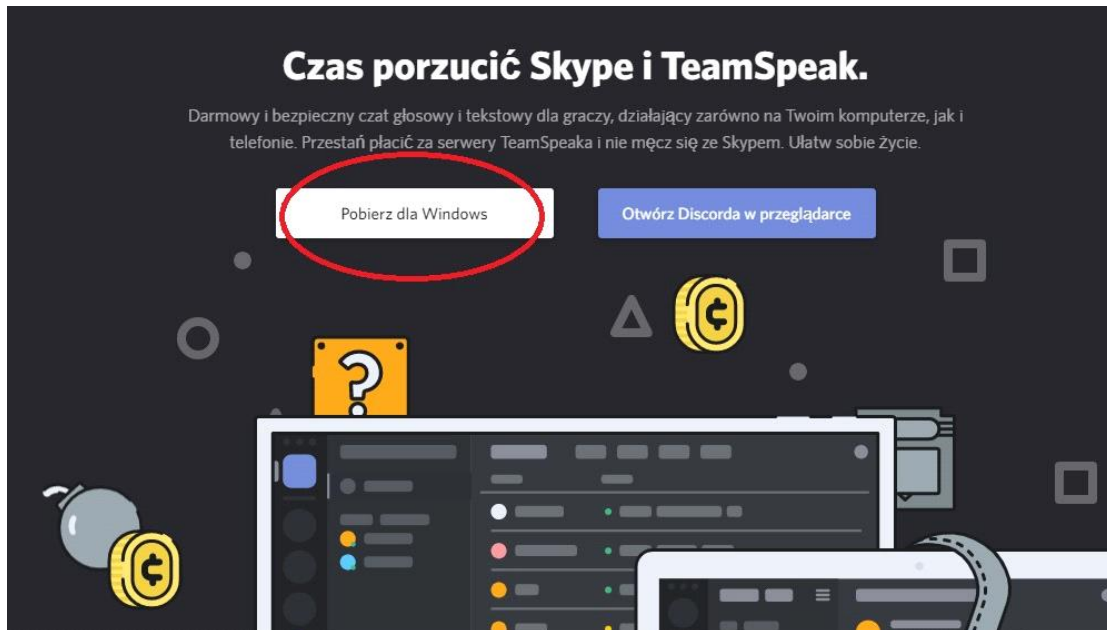

wchodzimy na stronę <https://discordapp.com/>

wyberamy opcję Pobierz dla Windows

instalujemy pobrany program DiscordSetup.exe

uruchamiamy zainstalowaną aplikację

wyberamy opcję zarejestruj się

rejestrujemy się podając nazwę użytkownika z prawdziwymi danymi osobowymi ucznia (imię nazwisko)

A screenshot of the Discord account creation interface. The form is titled "Załącz konto" and is set against a dark background with a colorful, stylized landscape illustration of a river and trees. The form contains several input fields and a checkbox. The email field contains "monterek5@tlen.pl", the username field contains "Paweł Kapera", and the password field is masked with dots. A blue "Kontynuuj" button is at the bottom of the form. Below the button is a link "Masz już konto?".