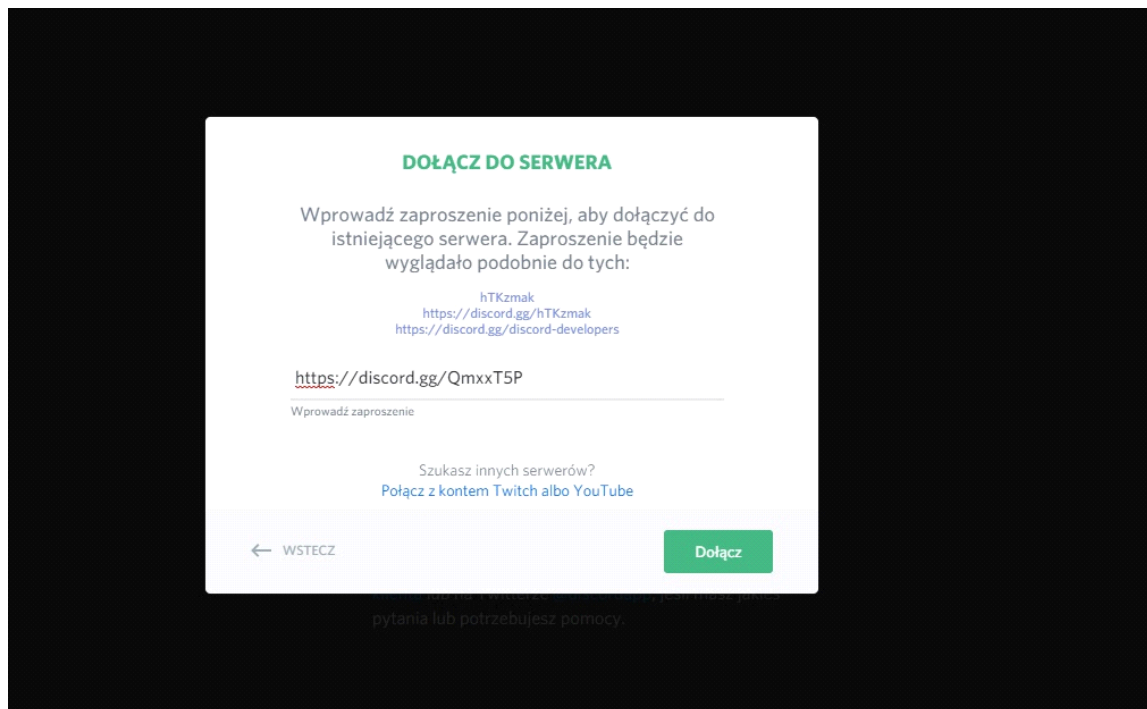

wyberamy opcję dołącz do serwera gdzie kopiujemy link podany przez sekretariat

<https://discord.gg/QmxxT5P>

i witamy na serwerze szkolnym gdzie będziemy prowadzić dla Państwa zajęcia tekstowo głosowe z wsparciem video