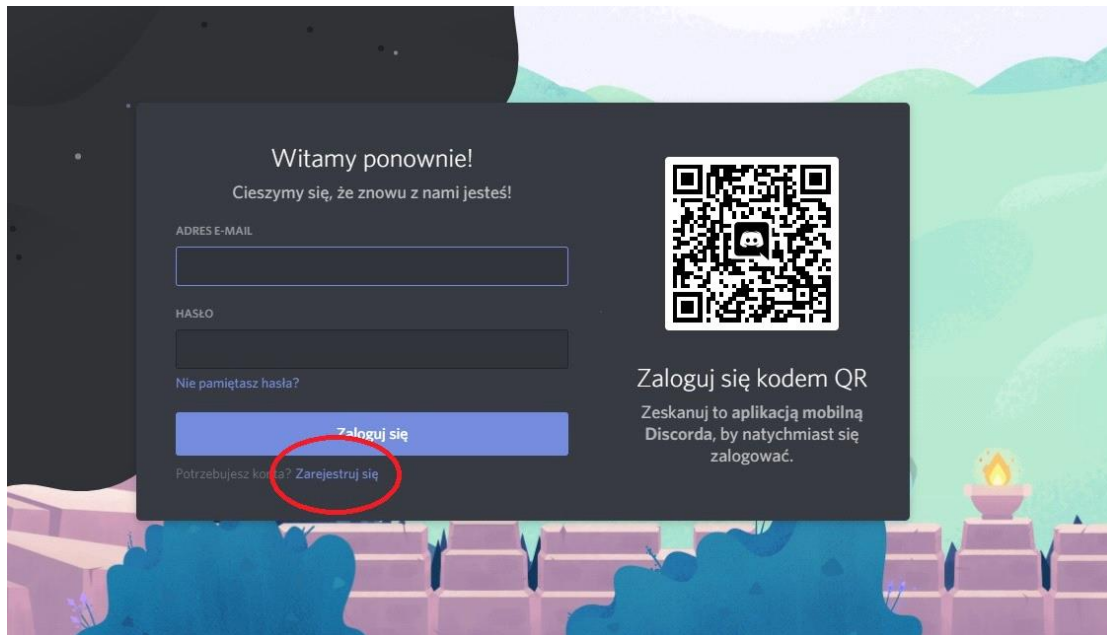

wchodzimy na stronę <https://discordapp.com/>

wyberamy opcję Pobierz dla Windows

instalujemy pobrany program DiscordSetup.exe

uruchamiamy zainstalowaną aplikację

wyberamy opcję zarejestruj się

rejestrujemy się podając nazwę użytkownika z prawdziwymi danymi osobowymi ucznia (imię nazwisko)

A screenshot of the Discord account creation interface. The form is titled "Załącz konto" and is set against a dark background with a colorful, stylized landscape illustration of a river and trees. The form contains several input fields and a checkbox. The email field contains "monterek5@tlen.pl", the username field contains "Paweł Kapera", and the password field is masked with dots. A blue "Kontynuuj" button is at the bottom of the form. Below the button is a link "Masz już konto?".