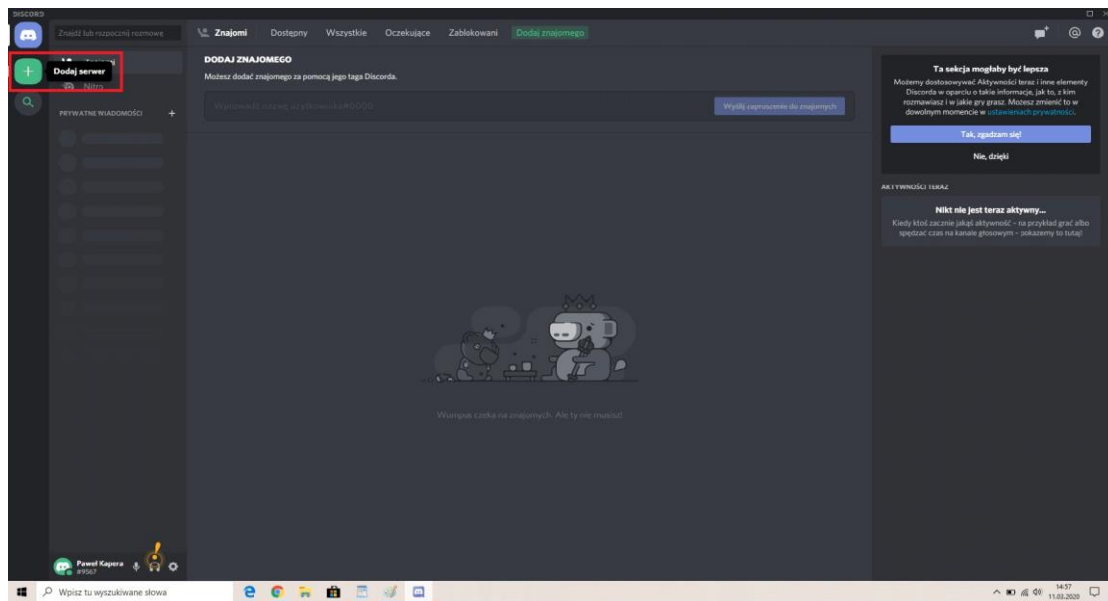

A screenshot of the Discord account creation interface. The form is titled "Załącz konto" and is set against a dark background with a colorful, stylized landscape illustration of a river and trees. The form contains several input fields and a checkbox. The email field contains "monterek5@tlen.pl", the username field contains "Paweł Kapera", and the password field is masked with dots. A blue "Kontynuuj" button is at the bottom of the form. Below the button is a link "Masz już konto?".

po poprawnej weryfikacji przechodzimy do aplikacji

po uruchomieniu programu klikamy na link, który doda nas do odpowiedniego serwera

wyberamy opcję dołącz do serwera gdzie kopiujemy link podany przez sekretariat